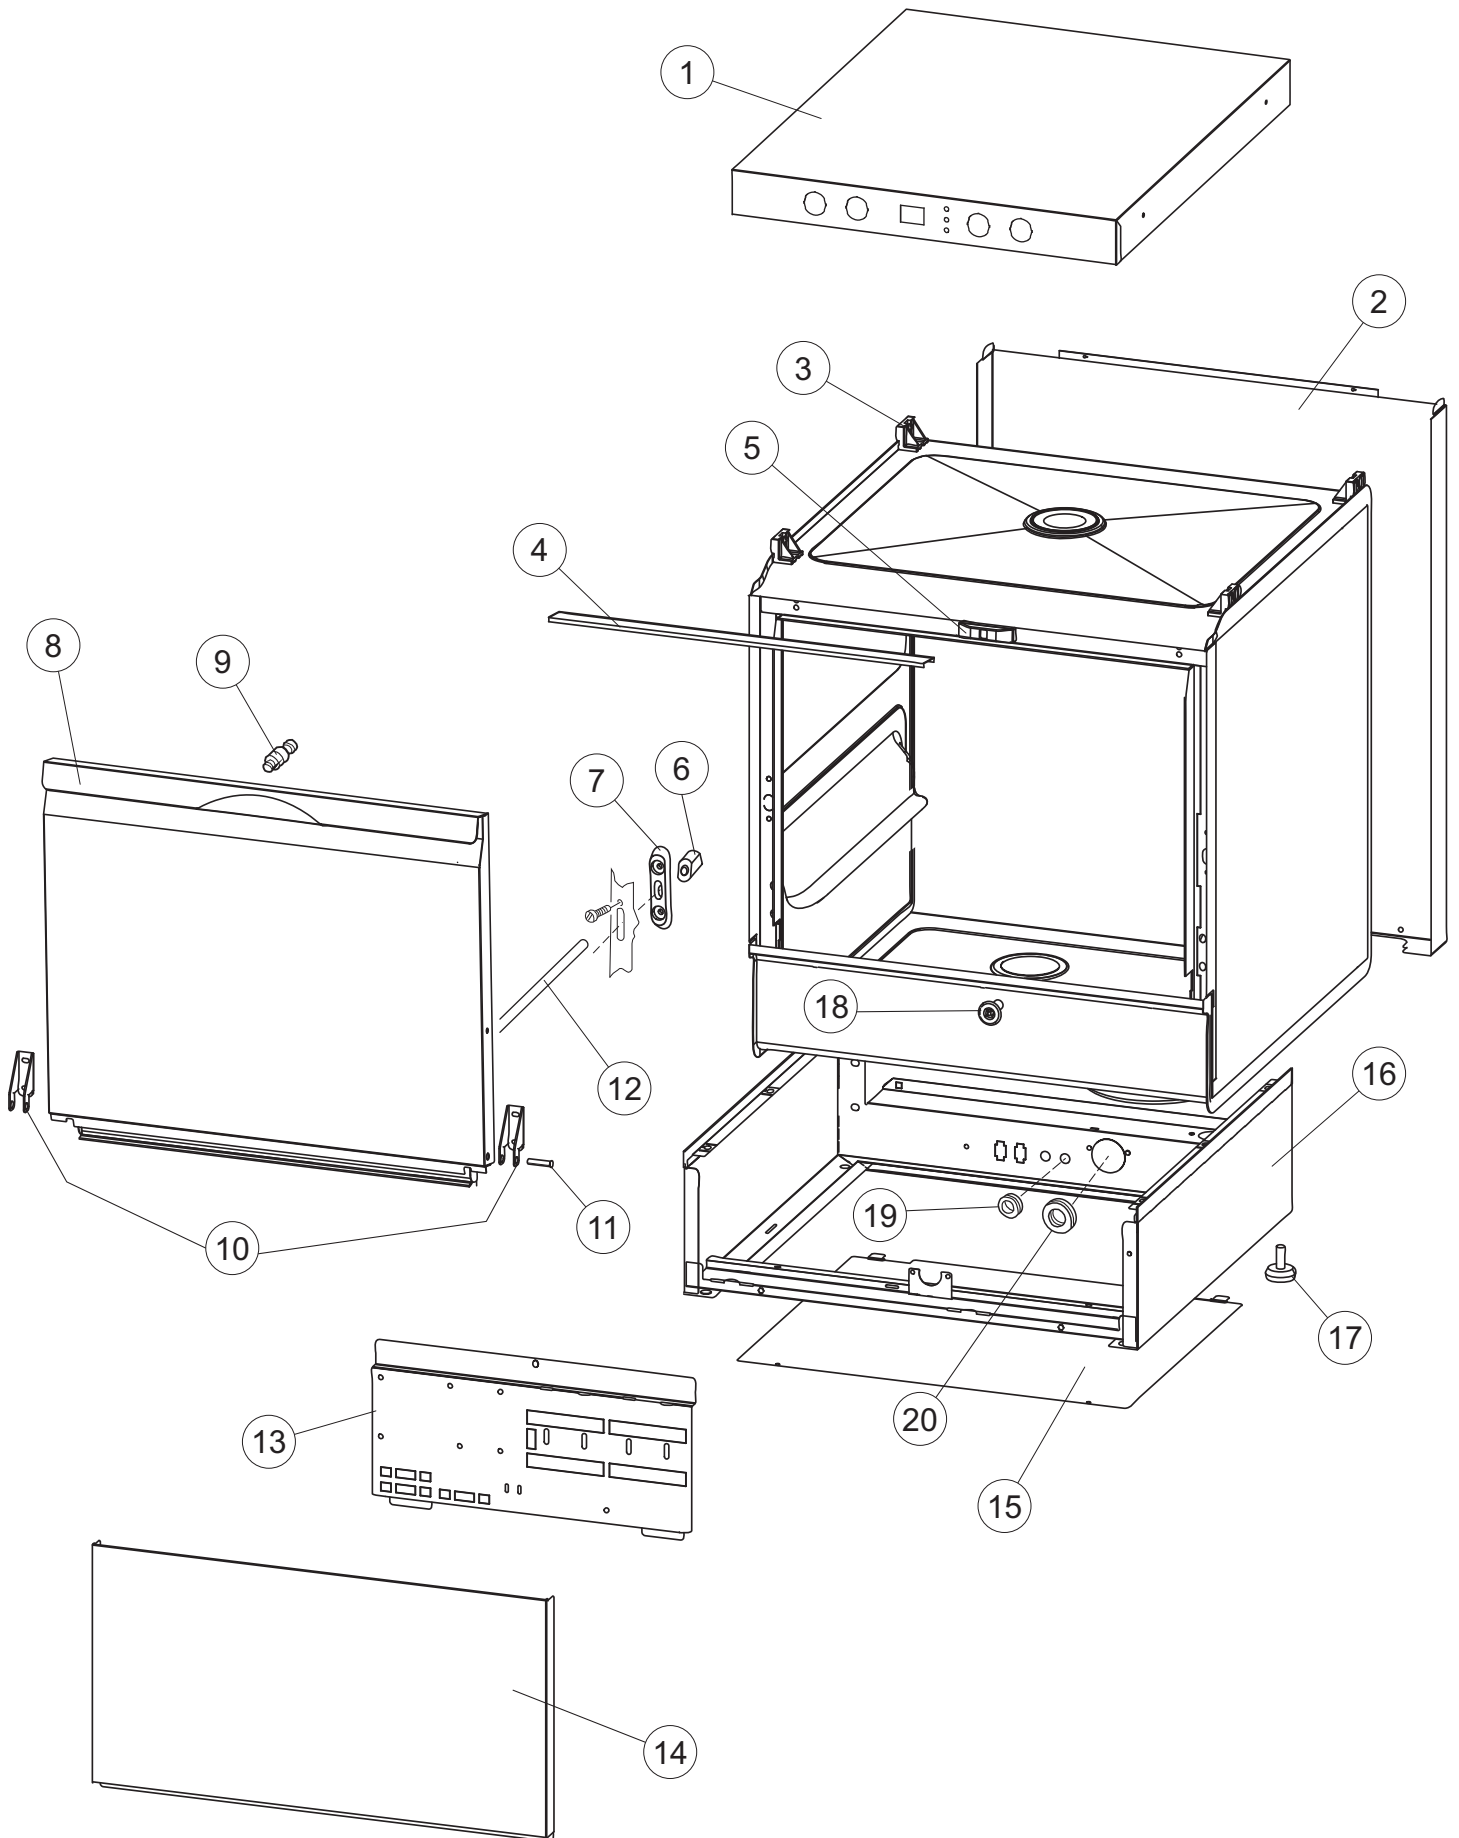

Catálogo de peças de reposição
válido do número de série 3026297 até hoje (29/10/2021)

LVP3250BD

1

2

Drain Pump
LVP 3250BD

6

(*) Recommended spare part.

Page	Spare part position	Spare part code no.	Old code number	Description	U.m.
1	1	004343		COVER	NR
1	2	022159		BACK PANEL	NR
1	3	035113		SUPPORT BRACKET	NR
1	4	437081		DOOR GASKET 50/505	NR
1	5	994012		DOOR LOCK FOR DISHWASHERS	NR
1	6	417041		DOOR CLOSING CONTACT BETA 50 (S6198)	NR
1	7	307003		NUT OF TOP DOOR-STOP BAR	NR
1	8	029728		DOOR,	NR
1	9	325066		DOOR CLOSURE STAKE FOR GLASSWASHERS	NR
1	10	311019		DOOR HINGE D18/G25 (S6662)	NR
1	11	325036		PIVOT	NR
1	12	304021		DOOR TIE ROD FOR DISHWASHER (S6323)	NR
1	13	035112		WIRING PANEL	NR
1	14	012338		FRONT PANEL	NR
1	15	030195		UNDERPROTECTION FOR BASIS OF GLASS- WASHER	NR
1	16	040123		BASE FRAME LA500	NR
1	17	461019		HEXAGONAL FOOT ADJUSTABLE FOR DISHWASHER	NR
1	18	480153		PLUG	NR
1	19	459006		CHOCK D INT 9 EST 16	NR
1	20	459004		DRAIN PUMP CHOCK	NR
2	1	224031		PRESSURE SWITCH	NR
2	4	143235		PIPE	MT
2	5	220011		TERMINAL BLOCK	NR
2	6	299040		PLUG SCHUCKO 90- CABLE 1=2,5 MT	NR
2	7	459005		CABLE-RETAINER	NR
2	8	74169		HEATING ELEMENT 2100W 230V	NR
2	9	437086		PACKING OF THE TANK RESISTANCE	NR
2	10	236047		SAFETY TANK THERMOSTAT 95C	NR
2	11	236061		THERMOSTAT 127	NR
2	12	456002		O-RING	NR
2	13	230116		BOILER HEATING ELEMENT	NR
2	14	69870		BOILER HEATING ELEMENT PROTECTION	NR