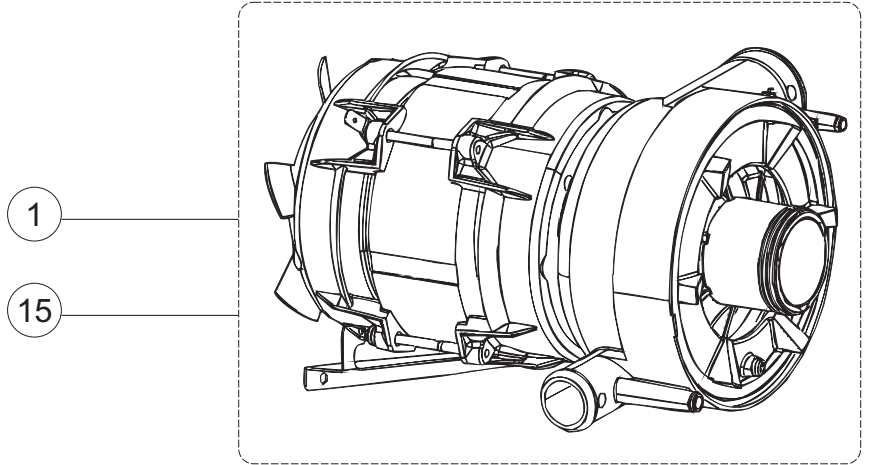

Catálogo de peças de reposição
válido do número de série 3026297 até hoje (29/10/2021)

LVP3250BD

1

2

Drain Pump
LVP 3250BD

6

(*) Recommended spare part.

Page	Spare part position	Spare part code no.	Old code number	Description	U.m.
1	1	004343		COVER	NR
1	2	022159		BACK PANEL	NR
1	3	035113		SUPPORT BRACKET	NR
1	4	437081		DOOR GASKET 50/505	NR
1	5	994012		DOOR LOCK FOR DISHWASHERS	NR
1	6	417041		DOOR CLOSING CONTACT BETA 50 (S6198)	NR
1	7	307003		NUT OF TOP DOOR-STOP BAR	NR
1	8	029728		DOOR,	NR
1	9	325066		DOOR CLOSURE STAKE FOR GLASSWASHERS	NR
1	10	311019		DOOR HINGE D18/G25 (S6662)	NR
1	11	325036		PIVOT	NR
1	12	304021		DOOR TIE ROD FOR DISHWASHER (S6323)	NR
1	13	035112		WIRING PANEL	NR
1	14	012338		FRONT PANEL	NR
1	15	030195		UNDERPROTECTION FOR BASIS OF GLASS- WASHER	NR
1	16	040123		BASE FRAME LA500	NR
1	17	461019		HEXAGONAL FOOT ADJUSTABLE FOR DISHWASHER	NR
1	18	480153		PLUG	NR
1	19	459006		CHOCK D INT 9 EST 16	NR
1	20	459004		DRAIN PUMP CHOCK	NR
2	1	224031		PRESSURE SWITCH	NR
2	4	143235		PIPE	MT
2	5	220011		TERMINAL BLOCK	NR
2	6	299040		PLUG SCHUCKO 90- CABLE 1=2,5 MT	NR
2	7	459005		CABLE-RETAINER	NR
2	8	74169		HEATING ELEMENT 2100W 230V	NR
2	9	437086		PACKING OF THE TANK RESISTANCE	NR
2	10	236047		SAFETY TANK THERMOSTAT 95C	NR
2	11	236061		THERMOSTAT 127	NR
2	12	456002		O-RING	NR
2	13	230116		BOILER HEATING ELEMENT	NR
2	14	69870		BOILER HEATING ELEMENT PROTECTION	NR