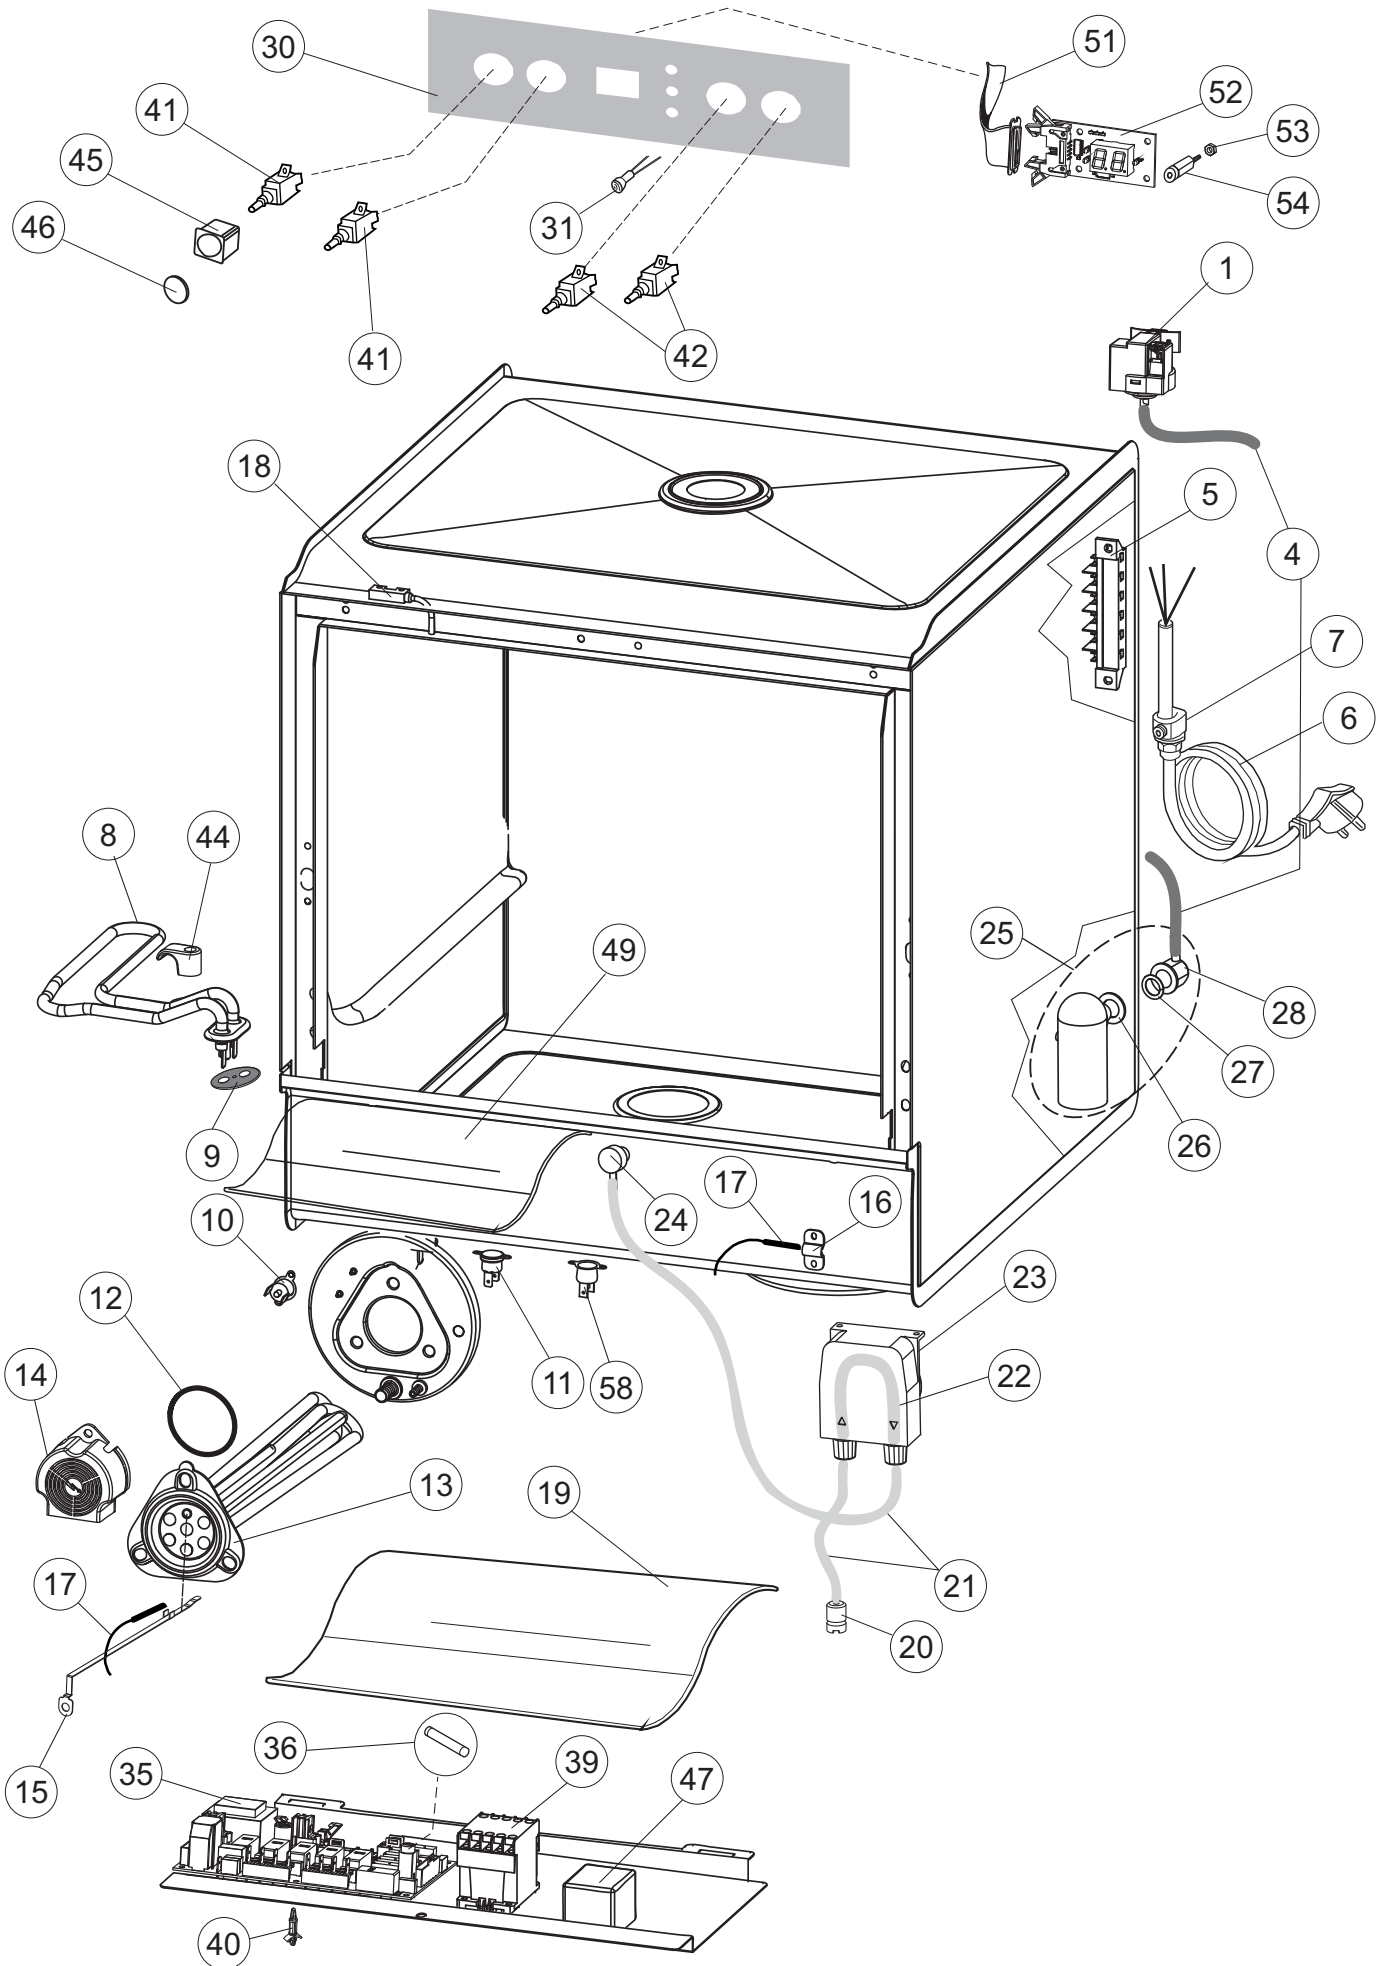

Catálogo de peças de reposição
válido do número de série 3026297 até hoje (29/10/2021)

LVP3250BD

1

2

Drain Pump
LVP 3250BD

6

(*) Recommended spare part.

Page	Spare part position	Spare part code no.	Old code number	Description	U.m.
1	1	004343		COVER	NR
1	2	022159		BACK PANEL	NR
1	3	035113		SUPPORT BRACKET	NR
1	4	437081		DOOR GASKET 50/505	NR
1	5	994012		DOOR LOCK FOR DISHWASHERS	NR
1	6	417041		DOOR CLOSING CONTACT BETA 50 (S6198)	NR
1	7	307003		NUT OF TOP DOOR-STOP BAR	NR
1	8	029728		DOOR,	NR
1	9	325066		DOOR CLOSURE STAKE FOR GLASSWASHERS	NR
1	10	311019		DOOR HINGE D18/G25 (S6662)	NR
1	11	325036		PIVOT	NR
1	12	304021		DOOR TIE ROD FOR DISHWASHER (S6323)	NR
1	13	035112		WIRING PANEL	NR
1	14	012338		FRONT PANEL	NR
1	15	030195		UNDERPROTECTION FOR BASIS OF GLASS- WASHER	NR
1	16	040123		BASE FRAME LA500	NR
1	17	461019		HEXAGONAL FOOT ADJUSTABLE FOR DISHWASHER	NR
1	18	480153		PLUG	NR
1	19	459006		CHOCK D INT 9 EST 16	NR
1	20	459004		DRAIN PUMP CHOCK	NR
2	1	224031		PRESSURE SWITCH	NR
2	4	143235		PIPE	MT
2	5	220011		TERMINAL BLOCK	NR
2	6	299040		PLUG SCHUCKO 90- CABLE 1=2,5 MT	NR
2	7	459005		CABLE-RETAINER	NR
2	8	74169		HEATING ELEMENT 2100W 230V	NR
2	9	437086		PACKING OF THE TANK RESISTANCE	NR
2	10	236047		SAFETY TANK THERMOSTAT 95C	NR
2	11	236061		THERMOSTAT 127	NR
2	12	456002		O-RING	NR
2	13	230116		BOILER HEATING ELEMENT	NR
2	14	69870		BOILER HEATING ELEMENT PROTECTION	NR